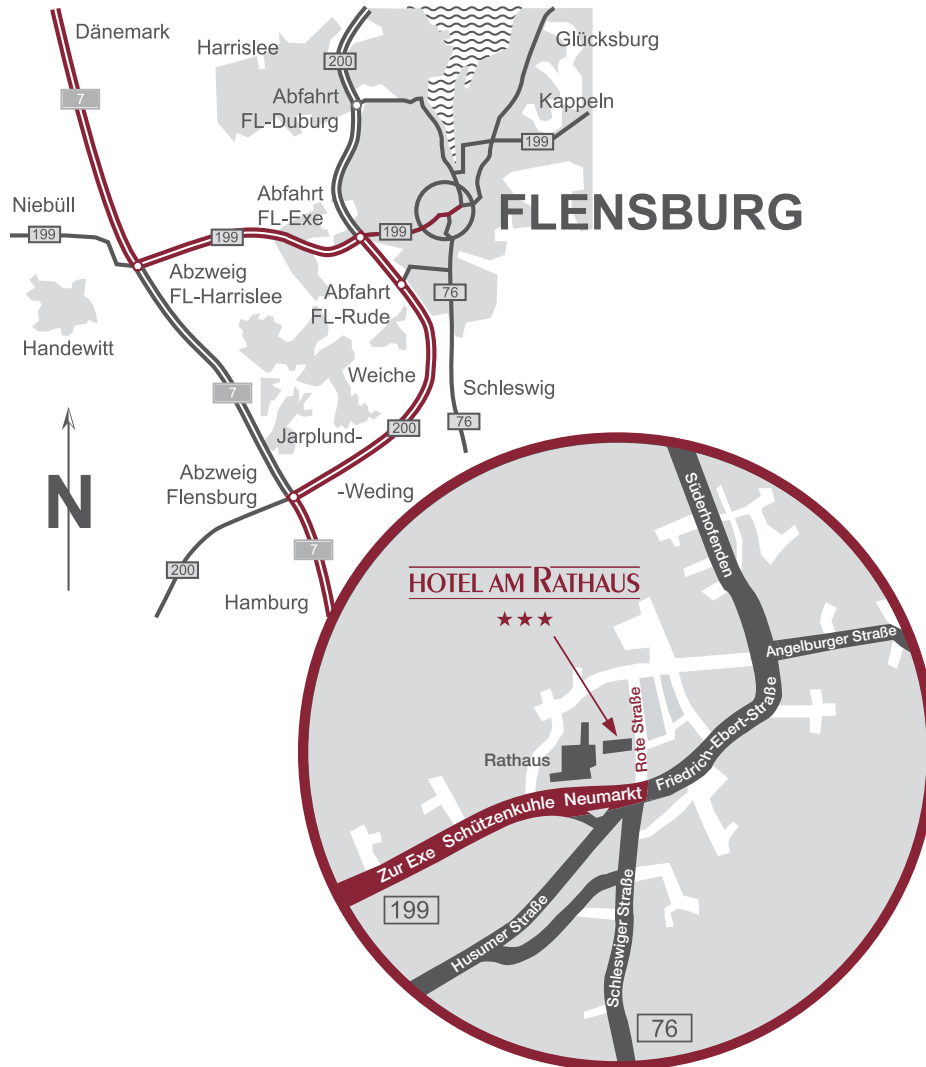

# HOTEL AM RATHAUS

Ihr Hotel Garni im Herzen Flensburgs

So finden Sie uns:

*Von Norden kommend:*

Bundesautobahn A7, Abfahrt Flensburg-Harrislee/Flensburg-West, Bundesstraße B 199, immer Richtung Flensburg-Zentrum

*Von Süden kommend:*

Bundesautobahn A7, Abfahrt Flensburg, Bundesstraße B 200, Abfahrt Flensburg-Rude, Richtung Flensburg-Zentrum

Parken Sie citynah und direkt vor der Tür:  
in unserer eigenen Hotelgarage oder auf  
unserem Parkdeck.